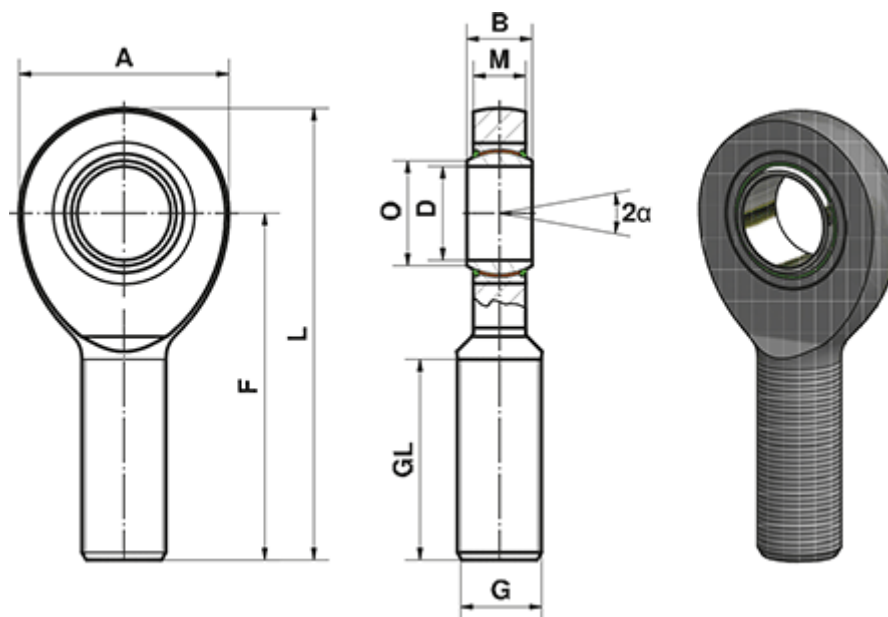

Varenummer: 03491017  
Beskrivelse: Fluro Heavy Duty Ledhoved EA 17 EW-2RS  
M16 Udvendig gevind  
Note: 17

## Mål

|                            |        |                            |        |
|----------------------------|--------|----------------------------|--------|
| A                          | = 46   | L                          | = 92   |
| a (grader)                 | = 10   | M                          | = 10   |
| B                          | = 14   | O                          | = 20.7 |
| D                          | = 17   | Statisk belastning C0 (kN) | = 54   |
| Dynamisk belastning C (kN) | = 48.7 | Vægt (g)                   | = 190  |
| F                          | = 69   |                            |        |
| G                          | = M16  |                            |        |
| GL                         | = 36   |                            |        |